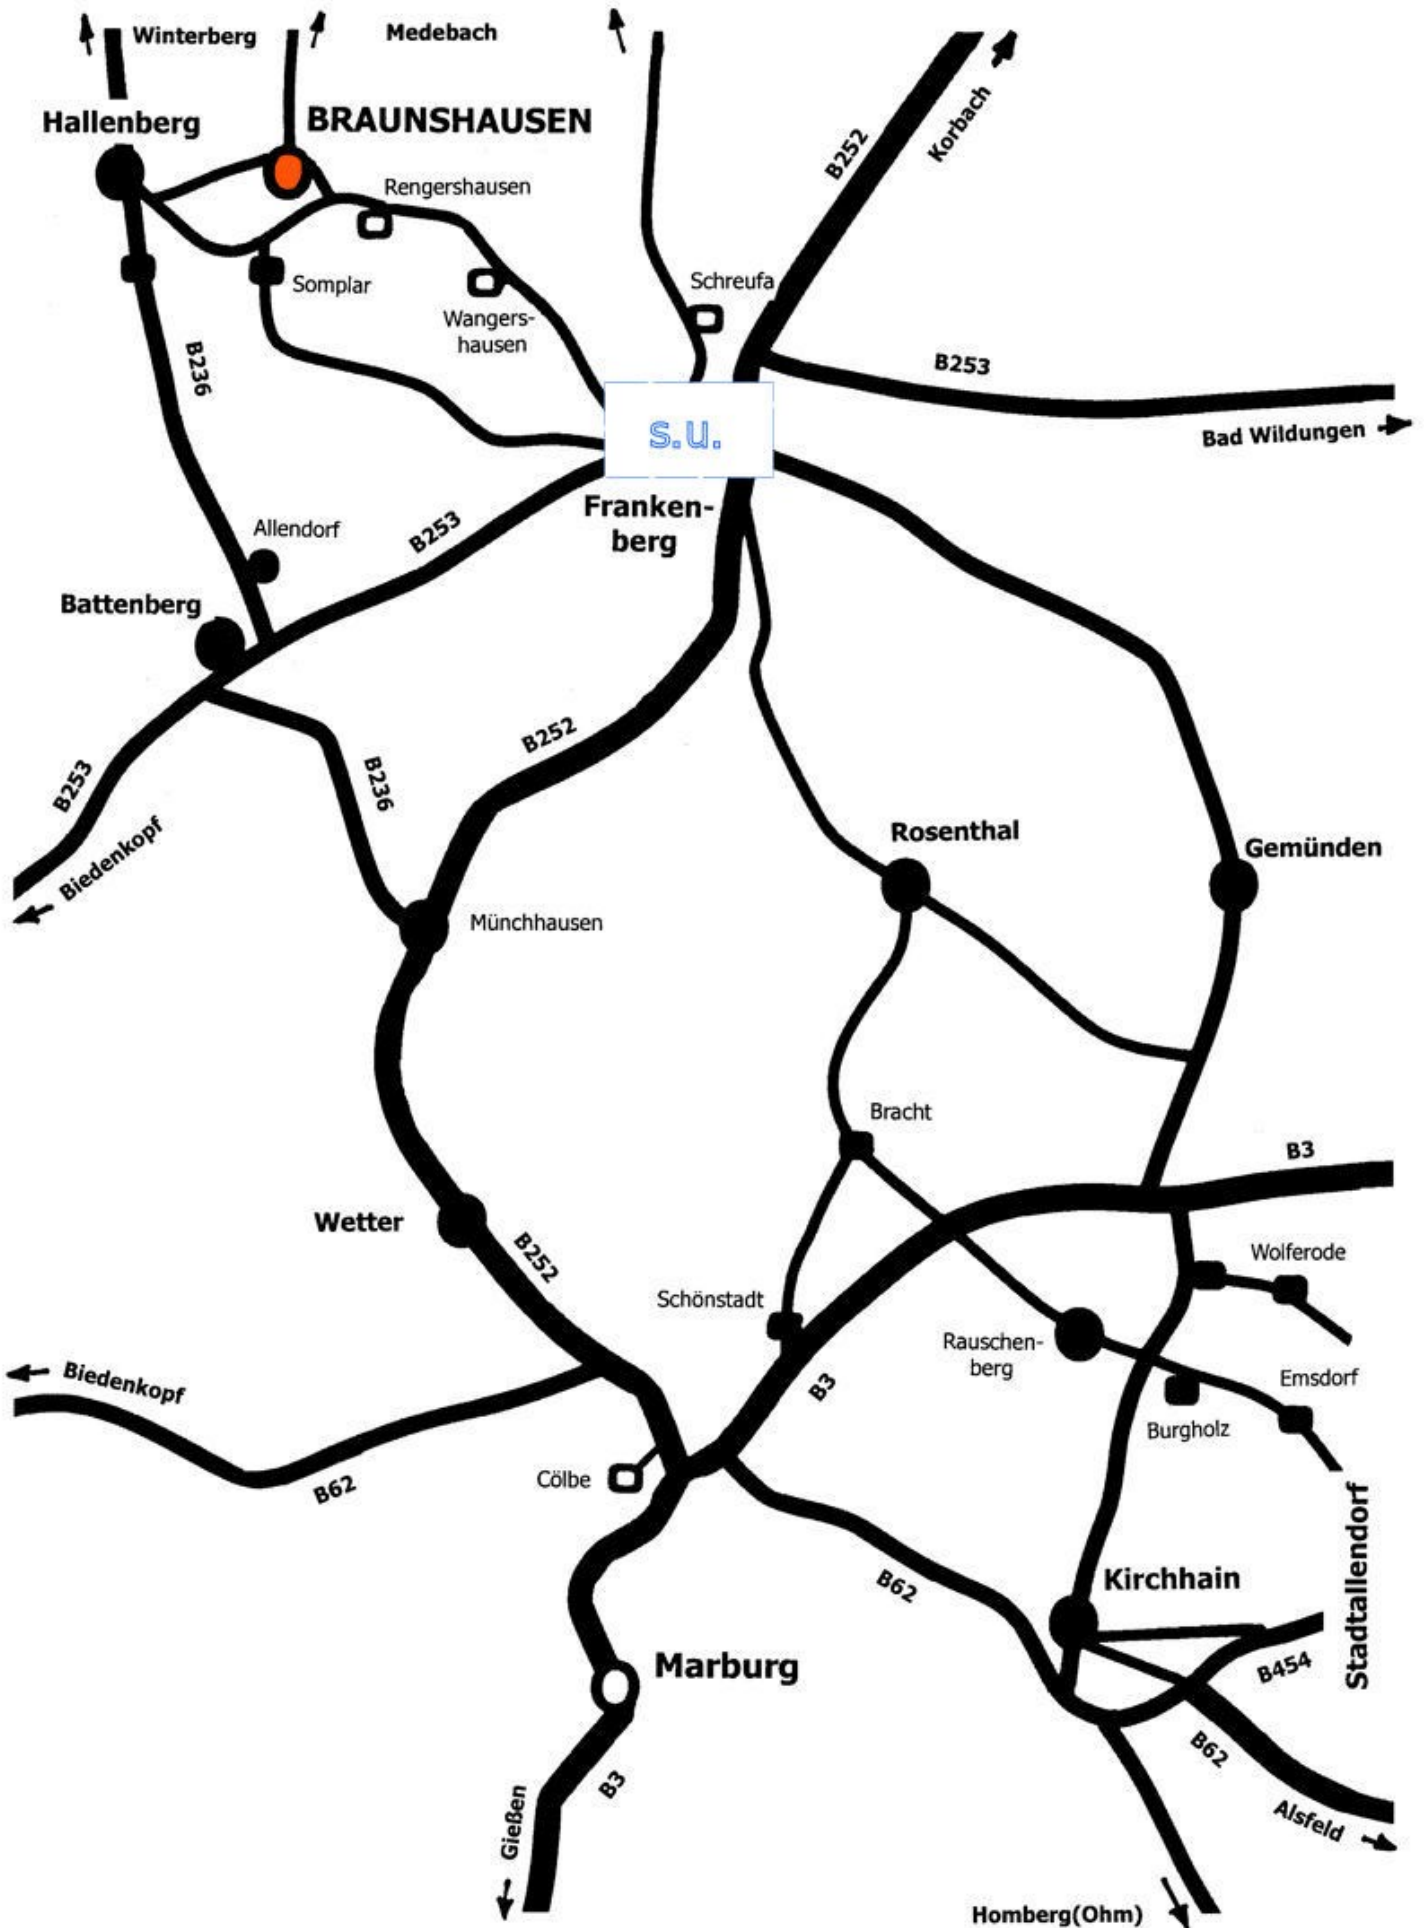

Anfahrt zum Scheunenatelier Braunshausen

Anfahrt von Süden:

Ortsdurchfahrt Frankenberg:

Ortsplan Braunshausen:

Scheunenatelier Braunshausen
Dorle & Albe Schmidt
Höfstraße 15, 59969 Braunshausen
Tel.: 02984/8883